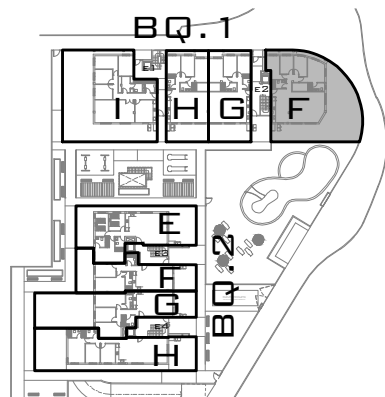

"RESIDENCIAL LA TORRETA"

LOCALIZACIÓN

BLOQUE 1 - TIPO F - PL. 1

SUPERFICIE ÚTIL VIVIENDA	119.17	M2
SUPERFICIE CONSTRUIDA VIVIENDA	134.49	M2
SUPERFICIE TOTAL TERRAZA	131.25	M2
SUPERFICIE TOTAL VIVIENDA	265.74	M2

ESCALA 1/75
0M 1M
0,50M

NOTA: Este plano queda sujeto a las modificaciones que sean necesarias a requerimiento municipal y exigencias administrativas, legales, jurídicas o técnicas que juzgue conveniente la dirección facultativa.
Todo el mobiliario reflejado en el plano no es objeto de contrato.